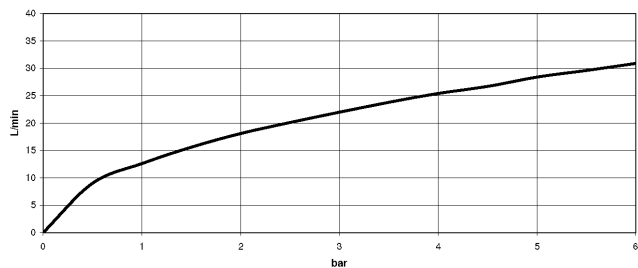

**TARA Monomando de bañera para montaje a pared con juego de ducha de mano - Cromo**

TARA

25 133 892

- Caño de salida: Aireador redondo
- Caudal máx. 22 l/min con 3 bares de presión hidráulica
- Ducha de mano: COMPACT RAIN, caudal máx. 6,8 l/min (a 3 bares)
- Juego de ducha de mano con sistema antical
- Saliente 240 mm
- Inversor giratorio Bañera/Ducha
- Rosetas corredizas Ø 65 mm
- Roseta para soporte de ducha Ø 50mm
- Racor 1/2"
- Calibración 150 mm ± 15 mm
- Flexo metálico 1250mm con bloqueo de giro integrado

25 133 892  
mm [inches]

**Diagrama de flujo**

**Certificado**

WRAS\_2210004.      LGA\_18933.      Belgaqua\_21-026-27\_4.

25 133 892

Piezas para otros acabados pueden encontrarse aquí:  
Platino cepillado