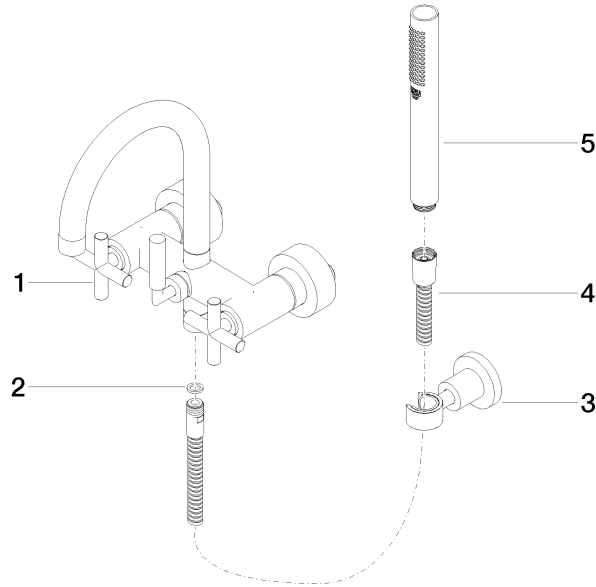

**TARA Monomando de bañera para montaje a pared con juego de ducha de mano - Cromo**

TARA

25 133 892

- Caño de salida: Aireador redondo
- Caudal máx. 22 l/min con 3 bares de presión hidráulica
- Ducha de mano: COMPACT RAIN, caudal máx. 6,8 l/min (a 3 bares)
- Juego de ducha de mano con sistema antical
- Saliente 240 mm
- Inversor giratorio Bañera/Ducha
- Rosetas corredizas Ø 65 mm
- Roseta para soporte de ducha Ø 50mm
- Racor 1/2"
- Calibración 150 mm ± 15 mm
- Flexo metálico 1250mm con bloqueo de giro integrado

25 133 892  
mm [inches]

**Diagrama de flujo**

**Certificado**

WRAS\_2210004.      LGA\_18933.      Belgaqua\_21-026-27\_4.

25 133 892

Piezas para otros acabados pueden encontrarse aquí:  
Platino cepillado

### Lista de piezas de recambios

N°	Número de artículo	Denominación	Cantidad de montaje	Plazo de entrega
1	25 100 892-00	TARA Monomando de bañera para montaje a pared - Cromo	1	-
Ya no se puede pedir el repuesto, solicite el artículo de repuesto.				
2	90 14 20 026 00 90	sello	1	2
3	28 050 892-00	TARA Soporte de ducha - Cromo	1	10
4	90 30 02 072 00-00	Flexo de ducha metálico 1/2" x 3/8" x 1250 mm - Cromo	1	10
5	90 12 11 140 30-00	duchas	1	10