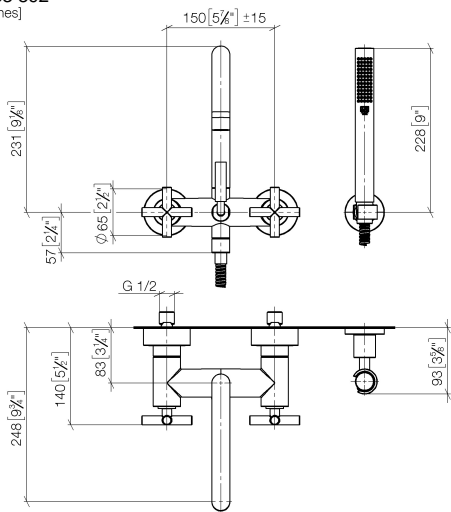

**TARA Monomando de bañera para montaje a pared con juego de ducha de mano - Cromo**

TARA

25 133 892

- Caño de salida: Aireador redondo
- Caudal máx. 22 l/min con 3 bares de presión hidráulica
- Ducha de mano: COMPACT RAIN, caudal máx. 6,8 l/min (a 3 bares)
- Juego de ducha de mano con sistema antical
- Saliente 240 mm
- Inversor giratorio Bañera/Ducha
- Rosetas corredizas Ø 65 mm
- Roseta para soporte de ducha Ø 50mm
- Racor 1/2"
- Calibración 150 mm ± 15 mm
- Flexo metálico 1250mm con bloqueo de giro integrado

Protección contra reflujo.

Se puede combinar con columnas para instalación sobre encimera, bajo petición (X-TRA SERVICE).

	Cromo	25 133 892-00
	Platino cepillado	25 133 892-06
	Platino	25 133 892-08
	Dark Chrome	25 133 892-19
	Latón cepillado (Oro 23k)	25 133 892-28
	Negro mate	25 133 892-33
	Champagne cepillado (Oro 22k)	25 133 892-46
	Champagne (Oro 22k)	25 133 892-47
	Cromo cepillado	25 133 892-93
	Dark Platinum cepillado	25 133 892-99

25 133 892  
mm [inches]

**Diagrama de flujo**

**Certificado**

WRAS\_2210004.      LGA\_18933.      Belgaqua\_21-026-27\_4.

25 133 892

Piezas para otros acabados pueden encontrarse aquí:  
Platino cepillado

### Lista de piezas de recambios

N°	Número de artículo	Denominación	Cantidad de montaje	Plazo de entrega
1	25 100 892-00	TARA Monomando de bañera para montaje a pared - Cromo	1	-
Ya no se puede pedir el repuesto, solicite el artículo de repuesto.				
2	90 14 20 026 00 90	sello	1	2
3	28 050 892-00	TARA Soporte de ducha - Cromo	1	10
4	90 30 02 072 00-00	Flexo de ducha metálico 1/2" x 3/8" x 1250 mm - Cromo	1	10
5	90 12 11 140 30-00	duchas	1	10